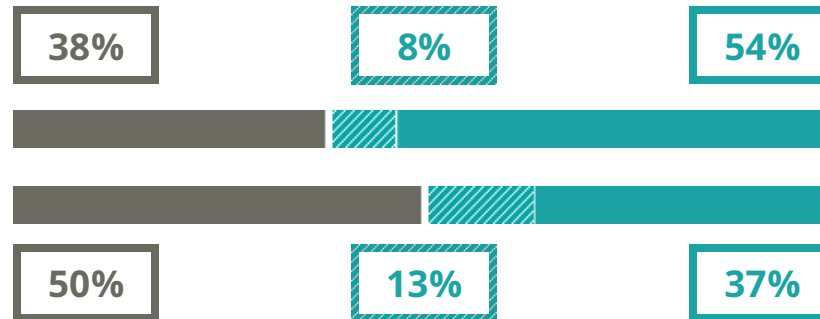

GALILEO GALILEI

TECNICO - TECNOLOGICO

VIA DINO MENCINI 1, AREZZO(AREZZO)

Indice FGA: **65.91/100**

Forchetta: [**62.69- 69.41**]

VOTO MEDIO MATURITA'
IMMATRICOLATI

VOTO MEDIO MATURITA'
NON IMMATRICOLATI

NUMERO MEDIO
DIPLOMATI PER ANNO

TASSI D'ISCRIZIONE E ABBANDONO

- Non si immatricolano
- Si immatricolano e non superano il I anno
- Si immatricolano e superano il I anno

GALILEO GALILEI

MEDIA SCUOLE DELLO STESSO INDIRIZZO NELLA REGIONE