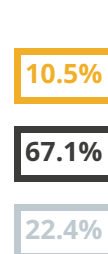

CONTRATTO DEI DIPLOMATI DOPO 2 ANNI

- Permanente - Tempo indeterminato
- Permanente - Apprendistato
- Temporaneo

COERENZA TRA DIPLOMA E LAVORO DOPO 2 ANNI

- Lavoro coerente col titolo di studio
- Professioni trasversali
- Lavoro non coerente col titolo di studio