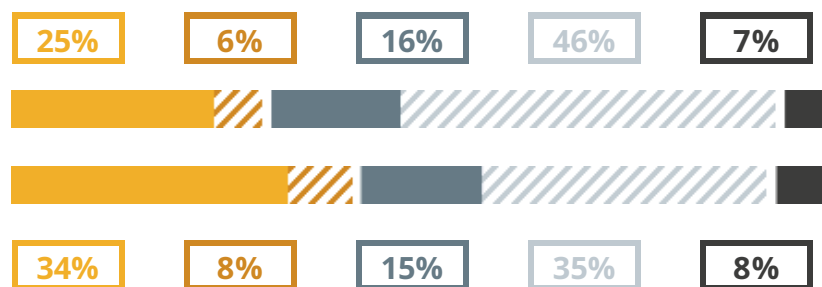

# GALILEO GALILEI

TECNICO - TECNOLOGICO

VIA DINO MENCINI 1, AREZZO(AREZZO)

Numero medio di diplomati per anno: 272

INDICE DI OCCUPAZIONE DEI DIPLOMATI

ATTESA PER IL 1° CONTRATTO SIGNIFICATIVO

DISTANZA DA CASA DEL LAVORO

## COSA FANNO I DIPLOMATI?

- Occupati (HANNO LAVORATO PIÙ DI 6 MESI IN DUE ANNI)
- ▨ Sottoccupati (HANNO LAVORATO MENO DI 6 MESI IN DUE ANNI)
- Lavorano e studiano all'università
- ▨ Studiano all'università
- Disoccupati / NEET / Estero / Altra formazione